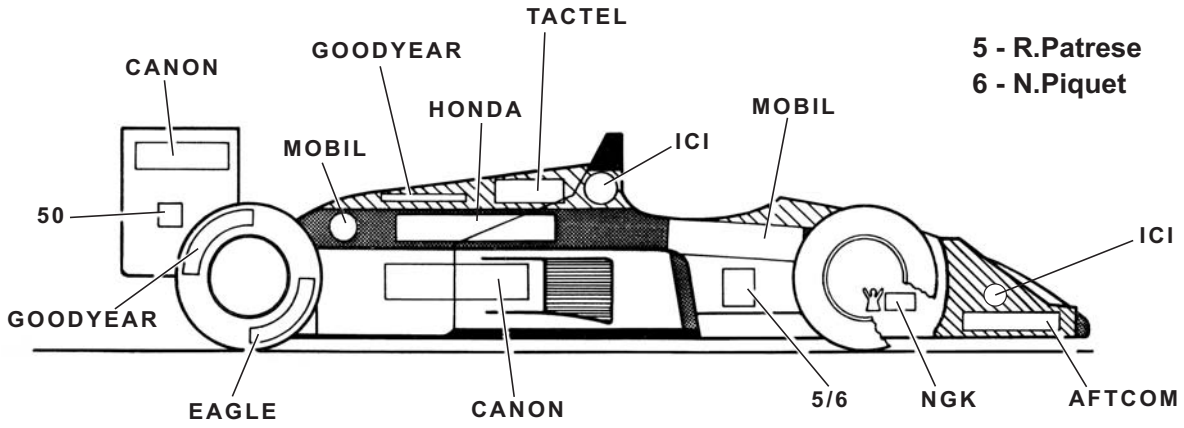

COLOUR CONVERSION

	FIAT 225 GIALLO FERRARI FERRARI 4305 GIALLO MODENA 2CT				
YELLOW		FLAT BLUE TAMIYA XF8	SILVER TAMIYA X11	RED TAMIYA X7	FLAT BLACK TAMIYA XF1
	TAMIYA TS26				
WHITE					

9th Ret.

TAMEO KITS srl
Via Valle, 111 - P.O. Box 61
17022 BORGIO VEREZZI SV ITALY
Tel. 39 019 - 615.250
Fax. 39 019 - 615.310
www.tameokits.com
sales@tameokits.com
technical@tameokits.com

Made in Italy. Modello per collezionisti in scala 1/43. Vietata la vendita ai minori di 14 anni. Nocivo per ingestione. Conservare fuori dalla portata dei bambini. Tameo Kits declina ogni responsabilità per un uso improprio del prodotto.
Made in Italy. Collector 1/43 Scale Models. Not for sale to persons under 14 years of age. Dangerous if swallowed. Keep out of reach of children. Tameo Kits not held responsible for any damage or injury resulting from improper use of the product.
Made in Italy. Modèle pour collectionneurs échelle 1/43. Vente interdite aux enfants de moins de 14 ans. Dangereux si avalé. Conserver hors de la portée des enfants. Tameo Kits décline toute responsabilité dans le cas de dommages dérivants de l'usage non approprié du produit.
Made in Italy. Sammlermodell im Massstab 1/43. Verkauf an Jugendliche unter 14 Jahren verboten. Schädlich bei Verschlucken. Tameo Kits lehnt jede Verantwortung bei unsachgemässer Benutzung des Produktes ab.
Hecho en Italia. Coleccion de modelos a escala 1/43. Prohibida la venta a menores de 14 años. No comestible. Mantener fuera del alcanc e de los niños. Tameo Kits no se hace responsable de los daños causados por el uso incorrecto de este producto.